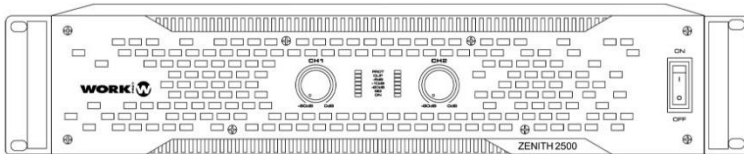

# ZENITH 2500

Guía Rápida – Versión 1.0

1250W+1250W @ 4Ω

Modos Estéreo, bridge y paralelo

Selector de sensibilidad de entrada

Conector PowerCon de alimentación

AC 100-240V 50/60Hz